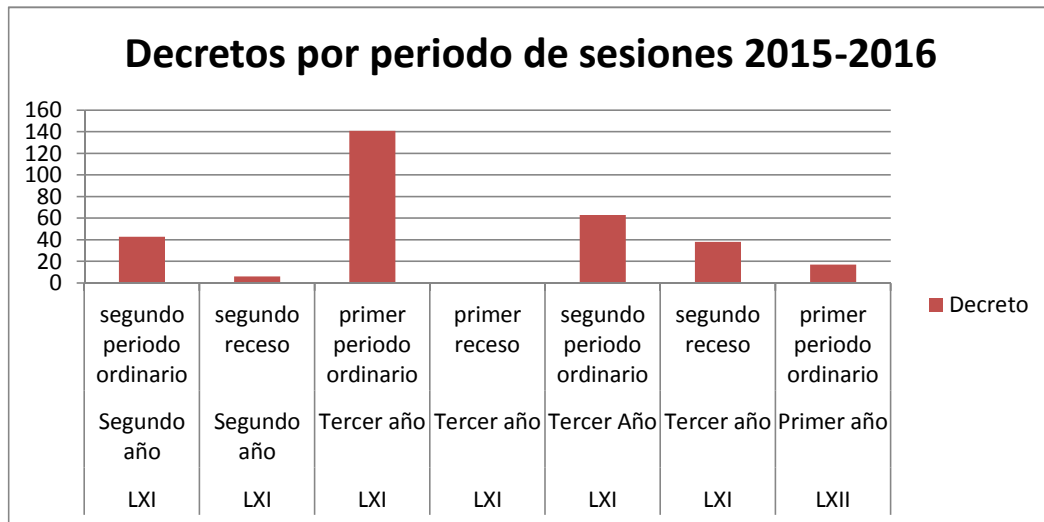

Número de Legislatura	Año legislativo:	Periodo de sesiones:	Acuerdo	Decreto
LXI	Segundo año	segundo periodo ordinario	29	43
LXI	Segundo año	segundo receso	6	6
LXI	Tercer año	primer periodo ordinario	32	141
LXI	Tercer año	primer receso	9	
LXI	Tercer Año	segundo periodo ordinario	32	63
LXI	Tercer año	segundo receso	5	38
LXII	Primer año	primer periodo ordinario	21	17

Acuerdos por periodo de sesiones 2015-2016

Decretos por periodo de sesiones 2015-2016

**H. LXI Legislatura
Segundo año segundo periodo
ordinario**

**H. LXI Legislatura
Segundo año segundo receso**

**H. LXI Legislatura
Tercer año primer periodo ordinario**